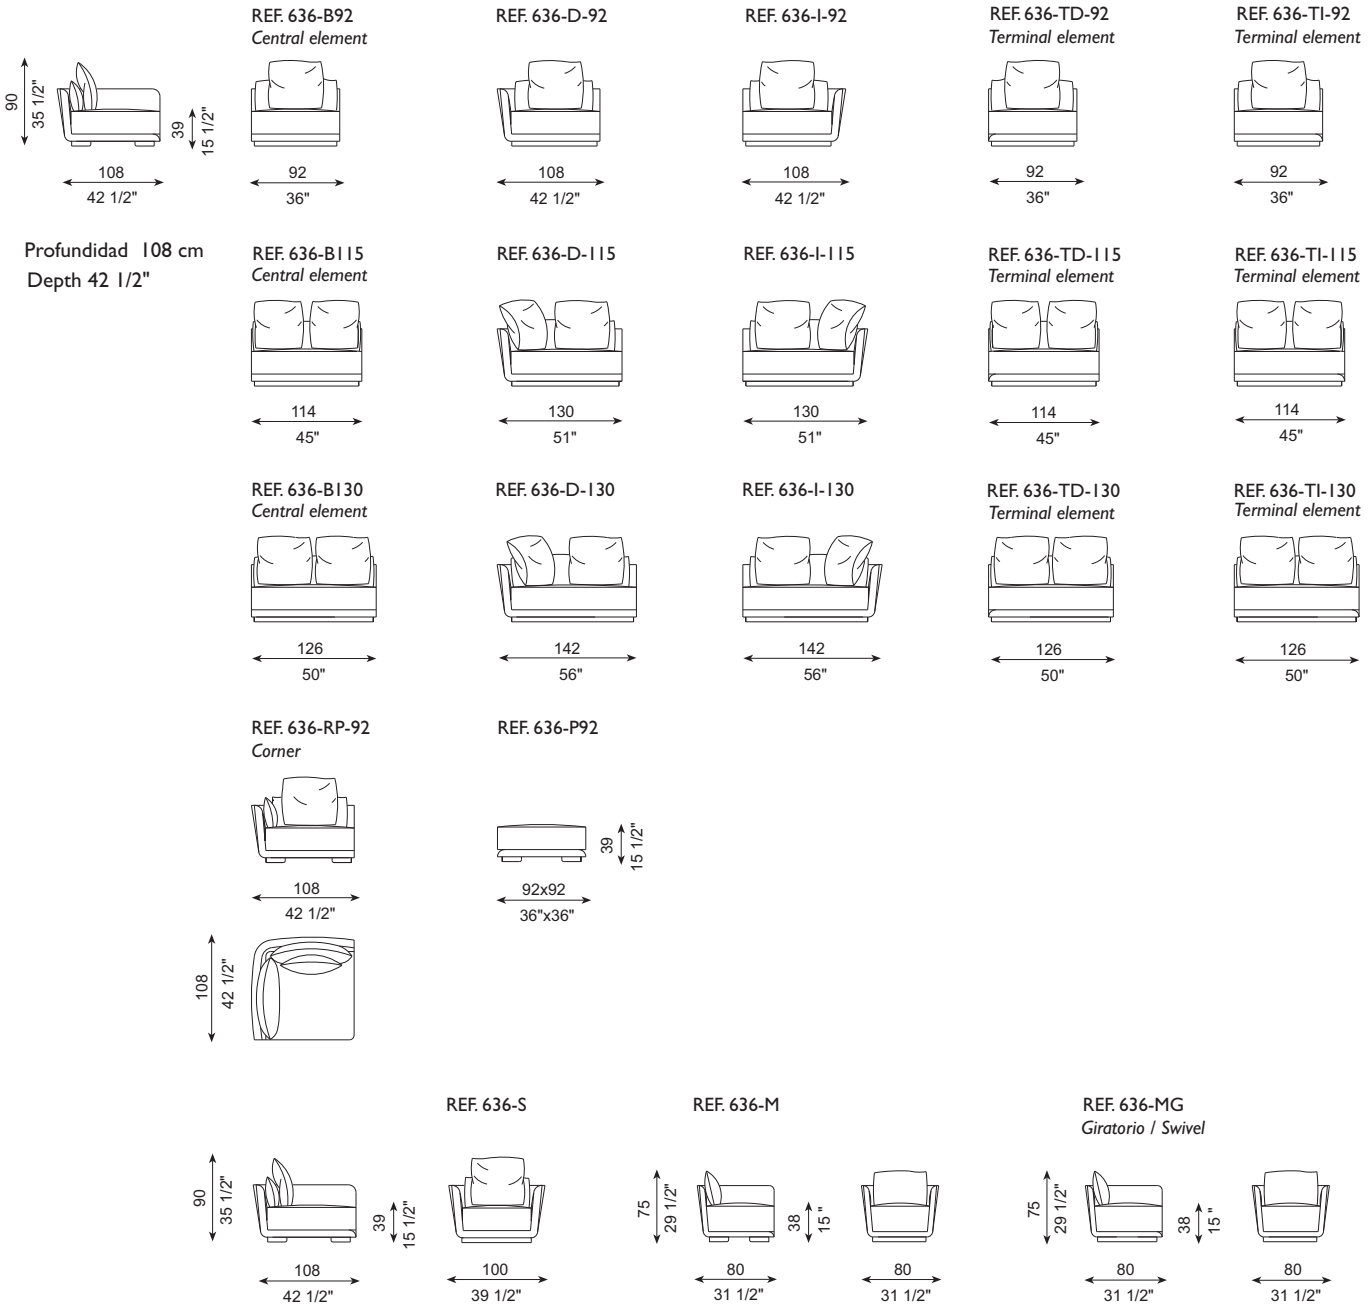

HARMONY 108

G.Vegni · J&D · 2019

DIBUJOS TÉCNICOS · TECHNICAL DRAWINGS

HARMONY 100

G.Vegni · J&D · 2019

DIBUJOS TÉCNICOS · TECHNICAL DRAWINGS

ESPECIFICACIONES · SPECIFICATIONS

Estructura de madera recubierta en espuma de poliuretano de diversas densidades y fibra de poliéster.