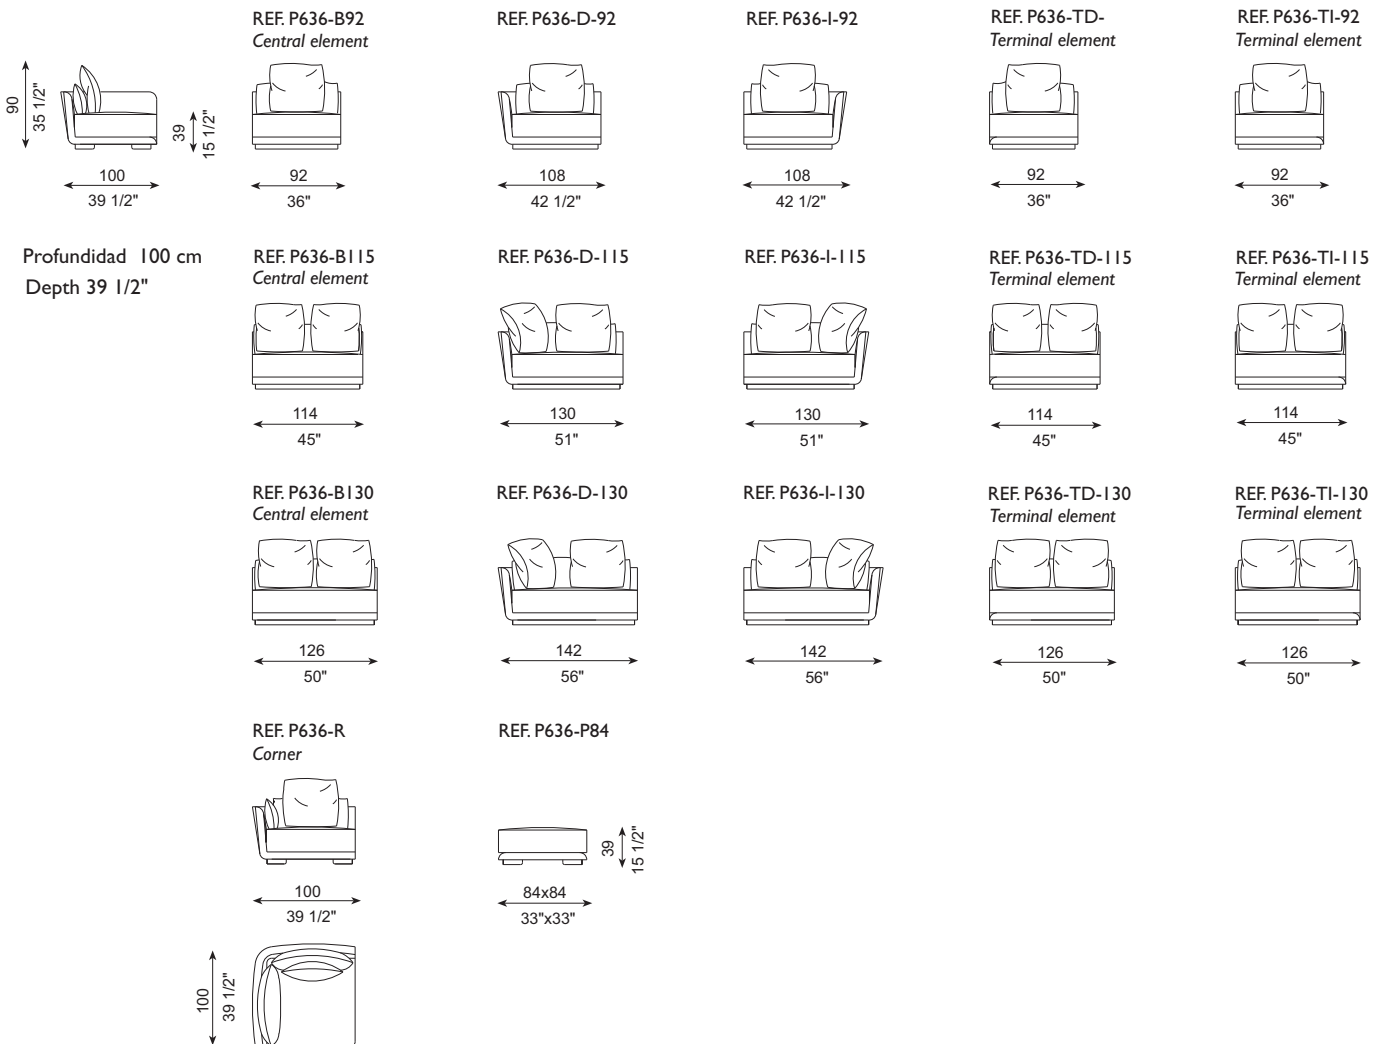

HARMONY 108

G.Vegni · J&D · 2019

DIBUJOS TÉCNICOS · TECHNICAL DRAWINGS

HARMONY 100

G.Vegni · J&D · 2019

DIBUJOS TÉCNICOS · TECHNICAL DRAWINGS

ESPECIFICACIONES · SPECIFICATIONS

Estructura de madera recubierta en espuma de poliuretano de diversas densidades y fibra de poliéster.